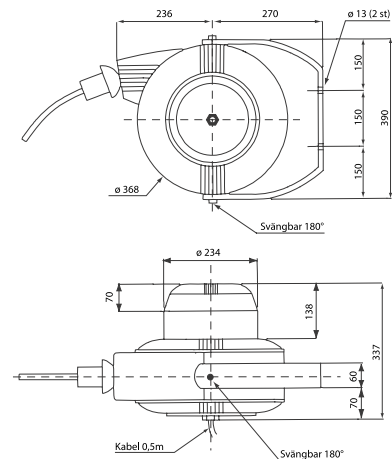

FJÄDERDRIVNA KABELVINDOR

Utdragslängd (m)	Kabeltyp	Ström	Benämning	Artikel nr	E-nummer
Öppen vinda LO					
10	H07 RNF 4G2,5	12A	LO2K 042510 RN	ME 03 64 106	24 039 60
12	H07 RNF 3G1,5	12A	LO2K 031512 RN	ME 03 64 102	24 039 51
12	H07 RNF 3G2,5	12A	LO2K 032512 RN	ME 03 64 105	24 039 54
12	H07 RNF 4G1,5	12A	LO2K 041512 RN	ME 03 64 103	24 039 57
12	H07 RNF 5G1,5	12A	LO2K 051512 RN	ME 03 64 104	24 039 64
13	H07 RNF 5G2,5	24A	LO3K 052513 RN	ME 03 75 089	24 039 67
15	H07 RNF 4G4	34A	LO3K 040415 RN	ME 03 74 056	24 039 69
15	H07 RNF 4G6	44A	LO4K 040615 RN	ME 03 64 007	24 039 70
15	H07 RNF 12G1,5	9A	LO4K 121515 RN	ME 03 64 013	24 039 75
16	H07 RNF 3G1,5	16A	LO3K 031516 RN	ME 03 75 080	24 039 52
16	H07 RNF 3G2,5	24A	LO3K 032516 RN	ME 03 75 082	24 039 55
16	H07 RNF 4G2,5	24A	LO3K 042516 RN	ME 03 75 086	24 039 61
20	H07 RNF 3G1,5	16A	LO3K 031520 RN	ME 03 75 081	24 039 53
20	H07 RNF 3G2,5	24A	LO3K 032520 RN	ME 03 75 083	24 039 56
20	H07 RNF 4G1,5	16A	LO3K 041520 RN	ME 03 75 085	24 039 59
20	H07 RNF 4G2,5	24A	LO3K 042520 RN	ME 03 75 087	24 039 62
20	H07 RNF 5G1,5	16A	LO3K 051520 RN	ME 03 75 088	24 039 65
20	H07 RNF 5G2,5	24A	LO4K 052520 RN	ME 03 64 010	24 039 68
20	H07 RNF 5G4	34A	LO4K 050420 RN	ME 03 64 006	24 039 71
20	H07 RNF 5G6	44A	LO4K 050620 RN	ME 03 64 008	24 039 72
20	H07 RNF 7G1,5	12A	LO3K 071520 RN	ME 03 74 057	24 039 73
25	H07 RNF 4G2,5	24A	LO4K 042525 RN	ME 03 64 014	24 039 63
25	H07 RNF 5G1,5	16A	LO4K 051525 RN	ME 03 64 120	
30	H07 RNF 3G2,5	24A	LO4K 032530 RN	ME 03 64 117	
30	H07 RNF 5G2,5	24A	LO4K 052530 RN	ME 03 74 103	
Sluten vinda LF					
13	H07 RNF 5G2,5	24A	LF3K 052513 RN	ME 03 74 041	
15	H07 RNF 3G1,5	16A	LF3K 031515 RN	ME 03 74 035	24 039 80
15	H07 RNF 4G1,5	16A	LF3K 041515 RN	ME 03 74 037	24 039 85
15	H07 RNF 4G2,5	24A	LF3K 042515 RN	ME 03 74 022	24 039 87
16	H07 RNF 3G2,5	24A	LF3K 032516 RN	ME 03 74 036	24 039 83
18	H07 RNF 5G1,5	16A	LF3K 051518 RN	ME 03 74 040	
20	H07 RNF 3G1,5	16A	LF3K 031520 RN	ME 03 61 111	24 039 81
20	H07 RNF 3G2,5	24A	LF3K 032520 RN	ME 03 61 118	24 039 84
20	H07 RNF 4G1,5	16A	LF3K 041520 RN	ME 03 61 120	24 039 86
Tillbehör					
		SP2 Svängbar konsol till LO2K		ME 03 64 107	24 039 91
		SP3 Svängbar konsol till LO3K		ME 03 61 109	24 039 92
		SP4 Svängbar konsol till LO4K		ME 03 63 500	24 039 93