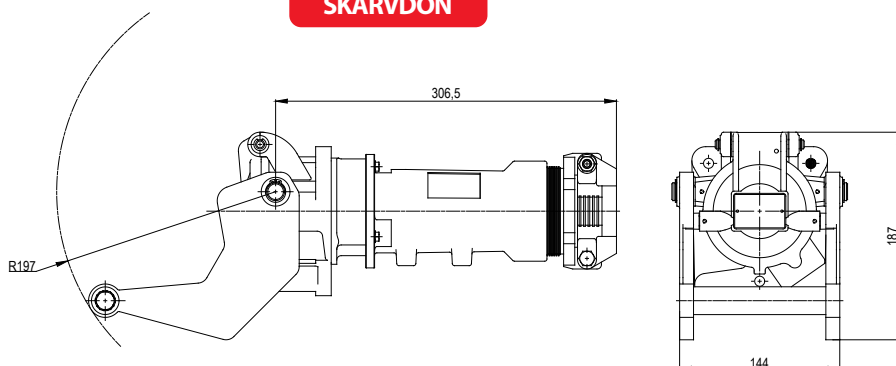

Teknisk data

Max spänning	3,3 kV
Testspänning	10 kV 50 Hz 1 min
Märkström	250 A
Kontaktresistens	< 1mOhm
Spänning	500 Vac, 750 Vdc
Kapslingsklass	IP 67
Stötclass	IK 10
Temperaturområde	-30 + 150° C
Kabelarea	35 - 70 mm ²
Material ytterhölje	Aluminium
Norm	N.F.C. 63300 CEI 309-1 (delvis)

UTTAG

STICKPROPP

SKARVDON

METALLDON MED HÄVARM, 250A

	Antal poler	Kabelarea mm ²	Typ	Artikel nummer	E-nummer
Uttag, honkontakt					
	3x250A+J+2pil	50	3PX4	ME 331 204 C	24 356 03
	3x250A+J+2pil	70	3PX4	ME 331 205 C	24 356 04
	4x200A+J+2pil	35	3PX4	ME 331 206 C	24 356 05
	4x200A+J+2pil	50	3PX4	ME 331 207 C	24 356 06
	4x200A+J+2pil	70	3PX4	ME 331 208 C	24 356 07
Stickpropp, hankontakt					
	3x250A+J+2pil	50	3PX4	ME 331 222 C	24 355 83
	3x250A+J+2pil	70	3PX4	ME 331 223 C	24 355 84
	4x200A+J+2pil	35	3PX4	ME 331 224 C	24 355 85
	4x250A+J+2pil	50	3PX4	ME 331 225 C	24 355 86
	4x200A+J+2pil	70	3PX4	ME 331 226 C	24 355 87
Intag, hankontakt					
	3x250A+J+2pil	50	3PX4	ME 331 213 C	
	3x250A+J+2pil	70	3PX4	ME 331 214 C	
	4x200A+J+2pil	35	3PX4	ME 331 215 C	
	4x200A+J+2pil	50	3PX4	ME 331 216 C	
	4x200A+J+2pil	70	3PX4	ME 331 217 C	
Skarvdon, honkontakt					
	3x250A+J+2pil	50	3PX4	ME 331 231 C	
	3x250A+J+2pil	70	3PX4	ME 331 232 C	
	4x200A+J+2pil	35	3PX4	ME 331 233 C	
	4x200A+J+2pil	50	3PX4	ME 331 234 C	
	4x200A+J+2pil	70	3PX4	ME 231 235 C	
Mångpoliga don					
Uttag, honkontakt					
	24x30A	6	3PX4	ME 331 316	29 382 34
	37x30A	6	3PX4	ME 331 295	29 382 36
Stickpropp, hankontakt					
	24x30A	6	3PX4	ME 331 321	
	37x30A	6	3PX4	ME 331 296	
Intag, hankontakt					
	24x30A	6	3PX4	ME 331 319	
	37x30A	6	3PX4	ME 331 320	
Skarvdon, honkontakt					
	24x30A	6	3PX4	ME 331 317	29 382 22
	37x30A	6	3PX4	ME 331 318	29 382 24