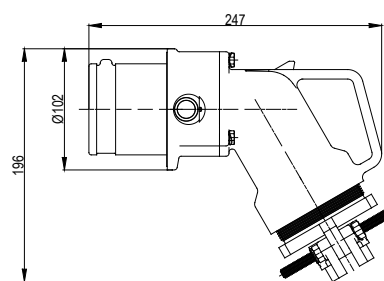

Teknisk data

Max spänning	3,3 kV
Testspänning	10 kV 50 Hz 1 min
Märkström	250 A
Kontaktresistens	< 1mOhm
Spänning	500 Vac, 750 Vdc
Kapslingsklass	IP 67
Stötclass	IK 10
Temperaturområde	-30 + 150° C
Kabelarea	35 - 70 mm ²
Material ytterhölje	Aluminium
Norm	N.F.C. 63300 CEI 309-1 (delvis)

UTTAG

STICKPROPP

SKARVDON

METALLDON MED HÄVARM, 250A

	Antal poler	Kabelarea mm ²	Typ	Artikel nummer	E-nummer
Uttag, honkontakt					
	3x250A+J+2pil	50	3PX4	ME 331 204 C	24 356 03
	3x250A+J+2pil	70	3PX4	ME 331 205 C	24 356 04
	4x200A+J+2pil	35	3PX4	ME 331 206 C	24 356 05
	4x200A+J+2pil	50	3PX4	ME 331 207 C	24 356 06
	4x200A+J+2pil	70	3PX4	ME 331 208 C	24 356 07
Stickpropp, hankontakt					
	3x250A+J+2pil	50	3PX4	ME 331 222 C	24 355 83
	3x250A+J+2pil	70	3PX4	ME 331 223 C	24 355 84
	4x200A+J+2pil	35	3PX4	ME 331 224 C	24 355 85
	4x250A+J+2pil	50	3PX4	ME 331 225 C	24 355 86
	4x200A+J+2pil	70	3PX4	ME 331 226 C	24 355 87
Intag, hankontakt					
	3x250A+J+2pil	50	3PX4	ME 331 213 C	
	3x250A+J+2pil	70	3PX4	ME 331 214 C	
	4x200A+J+2pil	35	3PX4	ME 331 215 C	
	4x200A+J+2pil	50	3PX4	ME 331 216 C	
	4x200A+J+2pil	70	3PX4	ME 331 217 C	
Skarvdon, honkontakt					
	3x250A+J+2pil	50	3PX4	ME 331 231 C	
	3x250A+J+2pil	70	3PX4	ME 331 232 C	
	4x200A+J+2pil	35	3PX4	ME 331 233 C	
	4x200A+J+2pil	50	3PX4	ME 331 234 C	
	4x200A+J+2pil	70	3PX4	ME 231 235 C	
Mångpoliga don					
Uttag, honkontakt					
	24x30A	6	3PX4	ME 331 316	29 382 34
	37x30A	6	3PX4	ME 331 295	29 382 36
Stickpropp, hankontakt					
	24x30A	6	3PX4	ME 331 321	
	37x30A	6	3PX4	ME 331 296	
Intag, hankontakt					
	24x30A	6	3PX4	ME 331 319	
	37x30A	6	3PX4	ME 331 320	
Skarvdon, honkontakt					
	24x30A	6	3PX4	ME 331 317	29 382 22
	37x30A	6	3PX4	ME 331 318	29 382 24