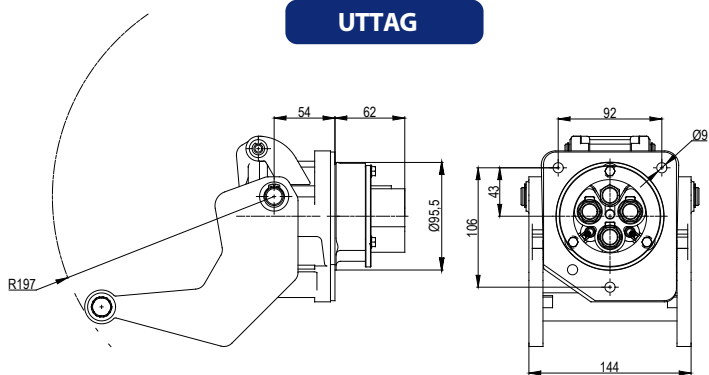

METALLDON MED HÄVARM, 250A

- Robusta kontaktidon för tuffa applikationer som gruvor, hamnar, stålverk.
- Ytterhölje i gjuten, härdad aluminium. Fästdetaljer i rostfritt stål. Packning i neopren.
- Isolator i termohärdad, gjuten plast. Isolator för han- eller honkontakt passar till både stickpropp och uttag.
- Hylsor, stift och kabeländar i silverpläterad kopparlegering som garanterar säker drift upp till 200° C.
- Jordkontakten är direkt skruvad i ytterhölje och garanterar en säker jordning.
- Kabeländarna som skruvas i stift/hylsa är utbytbara. Kan crimpas eller lödas.
- 2 st pilotkontakter för el-förregling.

Teknisk data

Max spänning	3,3 kV
Testspänning	10 kV 50 Hz 1 min
Märkström	250 A
Kontaktresistens	< 1mOhm
Spänning	500 Vac, 750 Vdc
Kapslingsklass	IP 67
Stötclass	IK 10
Temperaturområde	-30 + 150° C
Kabelarea	35 - 70 mm²
Material ytterhölje	Aluminium
Norm	N.F.C. 63300 CEI 309-1 (delvis)

UTTAG

STICKPROPP

SKARVDON