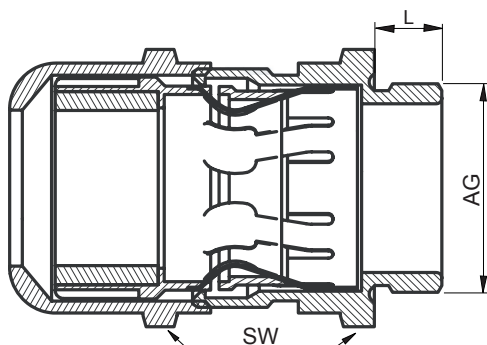

EMC FÖRSKRUVNING

Euro – Top EMC IV. Generationen – Den optimala förskruvningen! Återanvändbar snabbkoppling, i nickelpläterad mässing.

Euro-Top EMC IV. Generationen är utvecklad för att enkelt och smidigt kunna ansluta och byta kabel mer än en gång! Griplorna ger ett exakt grepp.

Teknisk data

Material:	Nickelpläterad mässing
Temperaturområde:	Från -40°C till +100°C
Tätning:	Neopren
Låsningssats:	Polyamid 6
O-ring:	Perbunan (NBR)
Skyddsklass:	IP 68 (-5bar)
Övrigt:	Mycket lätt och snabb att montera, vibrationstestad.

Benämning/Gänga mm	Passar kabel mm	Nyckelvidd mm	Gänglängd mm	Förp. antal st	METS Art.nr
M 12 x 1,5	3,0 - 6,5	14	6	50	113-61086512
M 16 x 1,5	5,0 - 10,0	20	6	50	113-61086516
M 20 x 1,5	7,5 - 14,0	24	8	50	113-61086520
M 25 x 1,5	13,0 - 18,0	30	8	25	113-61086525
M 32 x 1,5	18,0 - 25,0	40	9	25	113-61086532
M 40 x 1,5	22,0 - 32,0	50	9	10	113-61086540
M 50 x 1,5	30,0 - 38,0	58	9	10	113-61086550
M 63 x 1,5	34,0 - 44,0	68	14	5	113-61086563