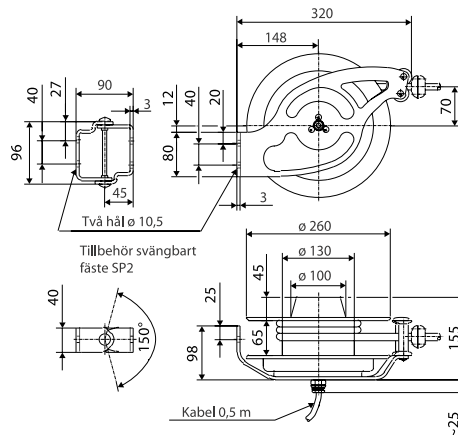

FJÄDERDRIVNA KABELVINDOR

- Kompakt utförande - trumman av epoxy-lackerad stålplåt i blå kulör (LF2K ABS-plast)
- Kabelstyrning med rullar och justerbart kabelstopp
- Backspärr för kabel
- Kollektor för max 500V (440 i LO2K) och 50 A (12A i LO2K). Kåpa i lackerad plåt/polypropylen
- Kapslingsklass IP55 (LF2K IP42)
- Dubbla fjädrar inbyggda i trumman
- Levereras med 0,5 m fast anslutningskabel
- Levereras komplett med gummikabel H07 RNF (LF2K PVC)

LO-vindan: ÖPPEN

- Fast väggkonsol
- Kabelstyrning justerbar i 3 lägen
- Svängbar i led 130° som tillval

LF-vindan: INKAPSLAD

- Svängbar väggkonsol

LO3K

LO2K

LO4K

LF3K