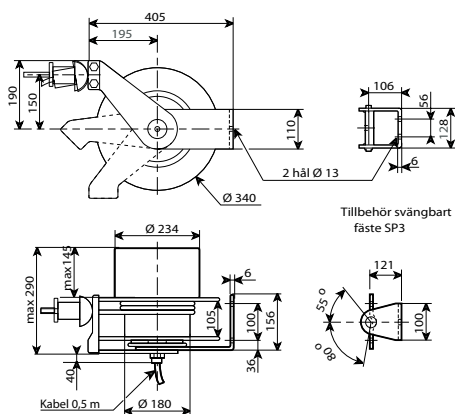

FJÄDERDRIVNA KABELVINDOR

- Kompakt utförande - trumman av epoxy-lackerad stålplåt i blå kulör (LF2K ABS-plast)
- Kabelstyrning med rullar och justerbart kabelstopp
- Backspärr för kabel
- Kollektor för max 500V (440 i LO2K) och 50 A (12A i LO2K). Kåpa i lackerad plåt/polypropylen
- Kapslingsklass IP55 (LF2K IP42)
- Dubbla fjädrar inbyggda i trumman
- Levereras med 0,5 m fast anslutningskabel
- Levereras komplett med gummikabel H07 RNF (LF2K PVC)

LO-vindan: ÖPPEN

- Fast väggkonsol
- Kabelstyrning justerbar i 3 lägen
- Svängbar i led 130° som tillval

LF-vindan: INKAPSLAD

- Svängbar väggkonsol

LO3K