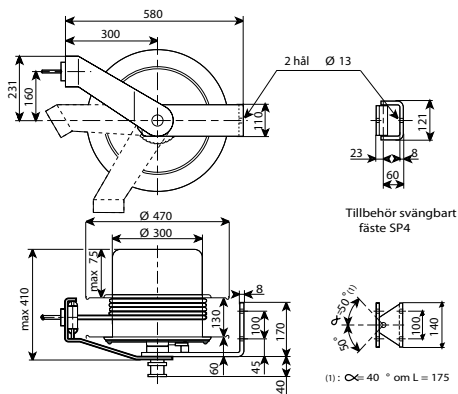

FJÄDERDRIVNA KABELVINDOR

- Kompakt utförande - trumman av epoxy-lackerad stålplåt i blå kulör (LF2K ABS-plast)
- Kabelstyrning med rullar och justerbart kabelstopp
- Backspärr för kabel
- Kollektor för max 500V (440 i LO2K) och 50 A (12A i LO2K). Kåpa i lackerad plåt/polypropylen
- Kapslingsklass IP55 (LF2K IP42)
- Dubbla fjädrar inbyggda i trumman
- Levereras med 0,5 m fast anslutningskabel
- Levereras komplett med gummikabel H07 RNF (LF2K PVC)

LO-vindan: ÖPPEN

- Fast väggkonsol
- Kabelstyrning justerbar i 3 lägen
- Svängbar i led 130° som tillval

LF-vindan: INKAPSLAD

- Svängbar väggkonsol

LO3K

LO2K

LO4K

LF3K