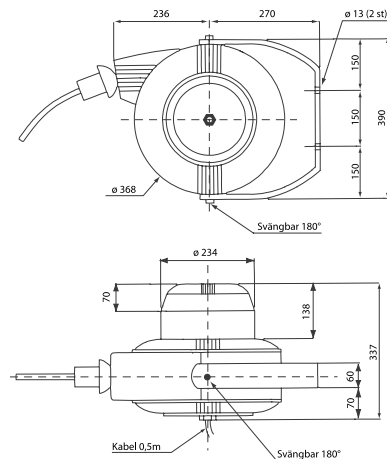

## FJÄDERDRIVNA KABELVINDOR

Utdragslängd (m)	Kabeltyp	Ström	Benämning	Artikel nr	E-nummer
<b>Öppen vinda LO</b>					
10	H07 RNF 4G2,5	12A	LO2K 042510 RN	ME 03 64 106	24 039 60
12	H07 RNF 3G1,5	12A	LO2K 031512 RN	ME 03 64 102	24 039 51
12	H07 RNF 3G2,5	12A	LO2K 032512 RN	ME 03 64 105	24 039 54
12	H07 RNF 4G1,5	12A	LO2K 041512 RN	ME 03 64 103	24 039 57
12	H07 RNF 5G1,5	12A	LO2K 051512 RN	ME 03 64 104	24 039 64
13	H07 RNF 5G2,5	24A	LO3K 052513 RN	ME 03 75 089	24 039 67
15	H07 RNF 4G4	34A	LO3K 040415 RN	ME 03 74 056	24 039 69
15	H07 RNF 4G6	44A	LO4K 040615 RN	ME 03 64 007	24 039 70
15	H07 RNF 12G1,5	9A	LO4K 121515 RN	ME 03 64 013	24 039 75
16	H07 RNF 3G1,5	16A	LO3K 031516 RN	ME 03 75 080	24 039 52
16	H07 RNF 3G2,5	24A	LO3K 032516 RN	ME 03 75 082	24 039 55
16	H07 RNF 4G1,5	16A	LO3K 041516 RN	ME 03 75 084	24 039 58*
16	H07 RNF 4G2,5	24A	LO3K 042516 RN	ME 03 75 086	24 039 61
20	H07 RNF 3G1,5	16A	LO3K 031520 RN	ME 03 75 081	24 039 53
20	H07 RNF 3G2,5	24A	LO3K 032520 RN	ME 03 75 083	24 039 56
20	H07 RNF 4G1,5	16A	LO3K 041520 RN	ME 03 75 085	24 039 59
20	H07 RNF 4G2,5	24A	LO3K 042520 RN	ME 03 75 087	24 039 62
20	H07 RNF 5G1,5	16A	LO3K 051520 RN	ME 03 75 088	24 039 65
20	H07 RNF 5G2,5	24A	LO4K 052520 RN	ME 03 64 010	24 039 68
20	H07 RNF 5G4	34A	LO4K 050420 RN	ME 03 64 006	24 039 71
20	H07 RNF 5G6	44A	LO4K 050620 RN	ME 03 64 008	24 039 72
20	H07 RNF 7G1,5	12A	LO3K 071520 RN	ME 03 74 057	24 039 73
25	H07 RNF 4G2,5	24A	LO4K 042525 RN	ME 03 64 014	24 039 63
30	H07 RNF 3G2,5	24A	LO4K 032530 RN	ME 03 64 117	
30	H07 RNF 5G2,5	24A	LO4K 052530 RN	ME 03 74 103	
<b>Sluten vinda LF</b>					
8	H05 VVF 3G2,5	10A	LF2K 032508 VV	ME 03 13 006	24 039 82
12	H05 VVF 3G1,5	6A	LF2K 031512 VV	ME 03 13 001	24 039 79
15	H07 RNF 3G1,5	16A	LF3K 031515 RN	ME 03 74 035	24 039 80
15	H07 RNF 4G1,5	16A	LF3K 041515 RN	ME 03 74 037	24 039 85
15	H07 RNF 4G2,5	24A	LF3K 042515 RN	ME 03 74 022	24 039 87
16	H07 RNF 3G2,5	24A	LF3K 032516 RN	ME 03 74 036	24 039 83
20	H07 RNF 3G1,5	16A	LF3K 031520 RN	ME 03 61 111	24 039 81
20	H07 RNF 3G2,5	24A	LF3K 032520 RN	ME 03 61 118	24 039 84
20	H07 RNF 4G1,5	16A	LF3K 041520 RN	ME 03 61 120	24 039 86
<b>Tillbehör</b>					
			SP2 Svängbar konsol till LO2K	ME 03 64 107	24 039 91
			SP3 Svängbar konsol till LO3K	ME 03 61 109	24 039 92
			SP4 Svängbar konsol till LO4K	ME 03 63 500	24 039 93