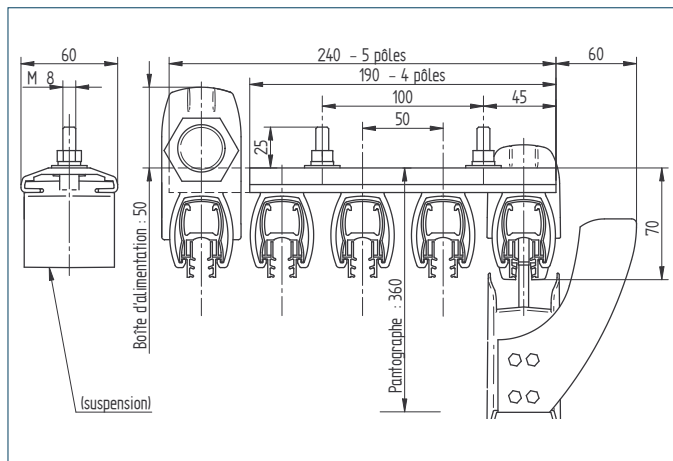

MOBILIS MOVIT 1-POLIG STRÖMSKENA UPP TILL 630 A

- Strömstyrkor 315 – 450 – 630 A
- IP23 enl. CEI60529
- Spänning 750 V
- Temperaturområde -30/+55°C
- Alla plastdetaljer är av självslocknande PVC
- Skenan av aluminium med räls av rostfritt stål
- Inga verktyg, skruvar eller muttrar behövs för montering av täcklock, strömavtagare osv
- Alla tillbehör är fabriksmonterade
- Strömavtagarna klarar hastigheter upp till 600 m/min.
- Långa åksträckor utan expansionsstycken

MOBILIS MOVIT

1-POLIG STRÖMSKENA UPP TILL 630 A

	Benämning	Artikelnummer	Vikt
Max. ström 315 A	Fasskena, L = 4 m	MC1314	3,24 kg
	Jordskena, L = 4 m	MC1324	3,24 kg
	Fasskena, L = 3 m	MC1313	2,43 kg
	Jordskena, L = 3 m	MC1323	2,43 kg
	Fasskena, L = 2 m	MC1312	1,62 kg
	Jordskena, L = 2 m	MC1322	1,62 kg
	Fasskena, L = 1 m	MC1311	0,81 kg
	Jordskena, L = 1 m	MC1321	0,81 kg
	Expansionsskarv fas	MC5314	6,2 kg
	Expansionsskarv jord	MC5324	6,2 kg
Max. ström 450 A	Fasskena, L = 4 m	MC1414	4,12 kg
	Jordskena, L = 4 m	MC1424	4,12 kg
	Fasskena, L = 3 m	MC1413	3,09 kg
	Jordskena, L = 3 m	MC1423	3,09 kg
	Fasskena, L = 2 m	MC1412	2,06 kg
	Jordskena, L = 2 m	MC1422	2,06 kg
	Fasskena, L = 1 m	MC1411	1,03 kg
	Jordskena, L = 1 m	MC1421	1,03 kg
	Expansionsskarv fas	MC5414	7,0 kg
	Expansionsskarv jord	MC5424	7,0 kg
Max. ström 630 A	Fasskena, L = 4 m	MC1614	5,04 kg
	Jordskena, L = 4 m	MC1624	5,04 kg
	Fasskena, L = 3 m	MC1613	3,78 kg
	Jordskena, L = 3 m	MC1623	3,78 kg
	Fasskena, L = 2 m	MC1612	2,52 kg
	Jordskena, L = 2 m	MC1622	2,52 kg
	Fasskena, L = 1 m	MC1611	1,26 kg
	Jordskena, L = 1 m	MC1621	1,26 kg
	Expansionsskarv fas	MC5614	7,9 kg
	Expansionsskarv jord	MC5624	7,9 kg