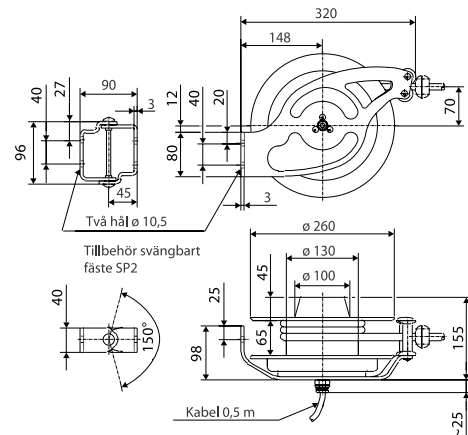

FJÄDERDRIVNA KABELVINDOR

- Kompakt utförande - trumman av epoxy-lackerad stålplåt i blå kulör
- Kabelstyrning med rullar och justerbart kabelstopp
- Backspärr för kabel
- Kollektor för max 500V (440 i LO2K) och 50 A (12A i LO2K). Kåpa i lackerad plåt/polypropylen
- Kapslingsklass IP55
- Dubbla fjädrar inbyggda i trumman
- Levereras med 0,5 m fast anslutningskabel
- Levereras komplett med gummikabel H07 RNF

LO-vindan: ÖPPEN

- Fast väggkonsol
- Kabelstyrning justerbar i 3 lägen
- Svängbar i led 130° som tillval

LF-vindan: INKAPSLAD

- Svängbar väggkonsol

LO3K

LO2K

LO4K

LF3K