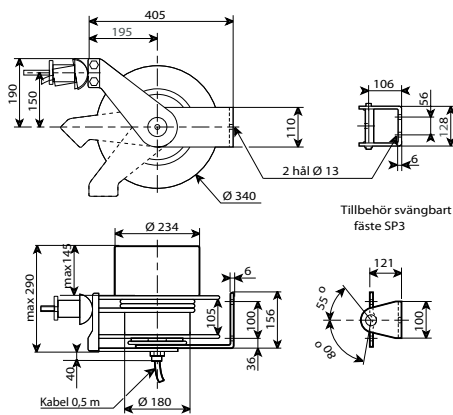

FJÄDERDRIVNA KABELVINDOR

- Kompakt utförande - trumman av epoxy-lackerad stålplåt i blå kulör
- Kabelstyrning med rullar och justerbart kabelstopp
- Backspärr för kabel
- Kollektor för max 500V (440 i LO2K) och 50 A (12A i LO2K). Kåpa i lackerad plåt/polypropylen
- Kapslingsklass IP55
- Dubbla fjädrar inbyggda i trumman
- Levereras med 0,5 m fast anslutningskabel
- Levereras komplett med gummikabel H07 RNF

LO-vindan: ÖPPEN

- Fast väggkonsol
- Kabelstyrning justerbar i 3 lägen
- Svängbar i led 130° som tillval

LF-vindan: INKAPSLAD

- Svängbar väggkonsol

LO3K