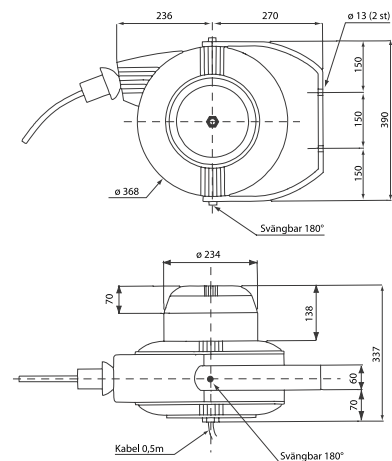

## FJÄDERDRIVNA KABELVINDOR

Utdragslängd (m)	Kabeltyp	Ström	Benämning	Artikel nr	E-nummer
<b>Öppen vinda LO</b>					
10	H07 RNF 4G2,5	12A	LO2K 042510 RN	ME 03 64 106	24 039 60
12	H07 RNF 3G1,5	12A	LO2K 031512 RN	ME 03 64 102	24 039 51
12	H07 RNF 3G2,5	12A	LO2K 032512 RN	ME 03 64 105	24 039 54
12	H07 RNF 4G1,5	12A	LO2K 041512 RN	ME 03 64 103	24 039 57
12	H07 RNF 5G1,5	12A	LO2K 051512 RN	ME 03 64 104	24 039 64
13	H07 RNF 5G2,5	24A	LO3K 052513 RN	ME 03 75 089	24 039 67
15	H07 RNF 4G4	34A	LO3K 040415 RN	ME 03 74 056	24 039 69
15	H07 RNF 4G6	44A	LO4K 040615 RN	ME 03 64 007	24 039 70
15	H07 RNF 12G1,5	9A	LO4K 121515 RN	ME 03 64 013	24 039 75
16	H07 RNF 3G1,5	16A	LO3K 031516 RN	ME 03 75 080	24 039 52
16	H07 RNF 3G2,5	24A	LO3K 032516 RN	ME 03 75 082	24 039 55
16	H07 RNF 4G1,5	16A	LO3K 041516 RN	ME 03 75 084	24 039 58*
16	H07 RNF 4G2,5	24A	LO3K 042516 RN	ME 03 75 086	24 039 61
20	H07 RNF 3G1,5	16A	LO3K 031520 RN	ME 03 75 081	24 039 53
20	H07 RNF 3G2,5	24A	LO3K 032520 RN	ME 03 75 083	24 039 56
20	H07 RNF 4G1,5	16A	LO3K 041520 RN	ME 03 75 085	24 039 59
20	H07 RNF 4G2,5	24A	LO3K 042520 RN	ME 03 75 087	24 039 62
20	H07 RNF 5G1,5	16A	LO3K 051520 RN	ME 03 75 088	24 039 65
20	H07 RNF 5G2,5	24A	LO4K 052520 RN	ME 03 64 010	24 039 68
20	H07 RNF 5G4	34A	LO4K 050420 RN	ME 03 64 006	24 039 71
20	H07 RNF 5G6	44A	LO4K 050620 RN	ME 03 64 008	24 039 72
20	H07 RNF 7G1,5	12A	LO3K 071520 RN	ME 03 74 057	24 039 73
25	H07 RNF 4G2,5	24A	LO4K 042525 RN	ME 03 64 014	24 039 63
30	H07 RNF 3G2,5	24A	LO4K 032530 RN	ME 03 64 117	
30	H07 RNF 5G2,5	24A	LO4K 052530 RN	ME 03 74 103	
<b>Sluten vinda LF</b>					
15	H07 RNF 3G1,5	16A	LF3K 031515 RN	ME 03 74 035	24 039 80
15	H07 RNF 4G1,5	16A	LF3K 041515 RN	ME 03 74 037	24 039 85
15	H07 RNF 4G2,5	24A	LF3K 042515 RN	ME 03 74 022	24 039 87
16	H07 RNF 3G2,5	24A	LF3K 032516 RN	ME 03 74 036	24 039 83
20	H07 RNF 3G1,5	16A	LF3K 031520 RN	ME 03 61 111	24 039 81
20	H07 RNF 3G2,5	24A	LF3K 032520 RN	ME 03 61 118	24 039 84
20	H07 RNF 4G1,5	16A	LF3K 041520 RN	ME 03 61 120	24 039 86
<b>Tillbehör</b>					
		SP2 Svängbar konsol till LO2K		ME 03 64 107	24 039 91
		SP3 Svängbar konsol till LO3K		ME 03 61 109	24 039 92
		SP4 Svängbar konsol till LO4K		ME 03 63 500	24 039 93