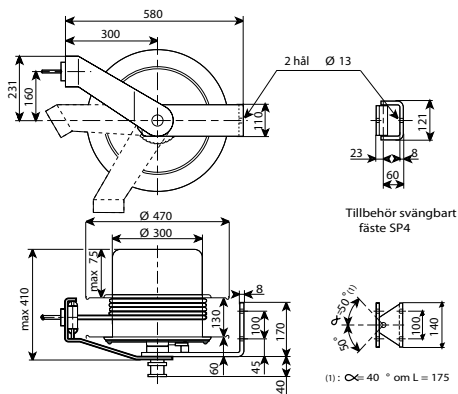

FJÄDERDRIVNA KABELVINDOR

- Kompakt utförande - trumman av epoxy-lackerad stålplåt i blå kulör
- Kabelstyrning med rullar och justerbart kabelstopp
- Backspärr för kabel
- Kollektor för max 500V (440 i LO2K) och 50 A (12A i LO2K). Kåpa i lackerad plåt/polypropylen
- Kapslingsklass IP55
- Dubbla fjädrar inbyggda i trumman
- Levereras med 0,5 m fast anslutningskabel
- Levereras komplett med gummikabel H07 RNF

LO-vindan: ÖPPEN

- Fast väggkonsol
- Kabelstyrning justerbar i 3 lägen
- Svängbar i led 130° som tillval

LF-vindan: INKAPSLAD

- Svängbar väggkonsol

LO3K

LO2K

LO4K

LF3K