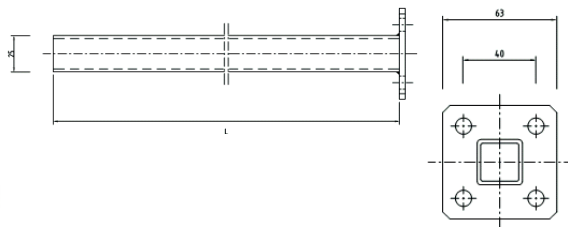

Kabelvagnar C-30

Byggkomponenter

Väggfäste

Material: Försinkt stål
Vikt, kg: 0,20
Art.nr.: 111-8300
E-nr.: 11 994 08

Takfäste

Material: Försinkt stål
Vikt, kg: 0,24
Art.nr.: 111-8200
E-nr.: 11 994 04

Medbringare

| | | |
|------------|---------------|-----------|
| Material: | Försinkt stål | |
| Längd, mm: | 400 | 630 |
| Vikt, kg: | 0,6 | 0,8 |
| Art.nr.: | 111-7010 | 111-7020 |
| E-nr.: | 11 993 59 | 11 993 60 |

Balkklämma

Material: Försinkt stål
Vikt, kg: 0,15
Art.nr.: 111-7370
E-nr.: 11 993 71

Konsol

Material: Sendzimirförsinkt stål
Längd, mm: 800
Vikt, kg: 1,25
Art.nr.: 111-7230
E-nr.: 11 993 66

Vill du veta mer kontakta oss på: