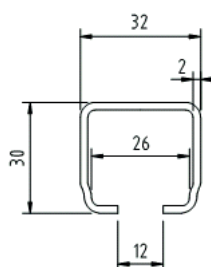

Kabelvagnar C-30

Byggkomponenter

Väggfäste

Material: Försinkt stål
Vikt, kg: 0,20
Art.nr.: 111-8300
E-nr.: 11 994 08

Takfäste

Material: Försinkt stål
Vikt, kg: 0,24
Art.nr.: 111-8200
E-nr.: 11 994 04

Medbringare

| | | |
|------------|---------------|-----------|
| Material: | Försinkt stål | |
| Längd, mm: | 400 | 630 |
| Vikt, kg: | 0,6 | 0,8 |
| Art.nr.: | 111-7010 | 111-7020 |
| E-nr.: | 11 993 59 | 11 993 60 |

Balkklämma

Material: Försinkt stål
Vikt, kg: 0,15
Art.nr.: 111-7370
E-nr.: 11 993 71

Konsol

Material: Sendzimirförsinkt stål
Längd, mm: 800
Vikt, kg: 1,25
Art.nr.: 111-7230
E-nr.: 11 993 66

Vill du veta mer kontakta oss på: