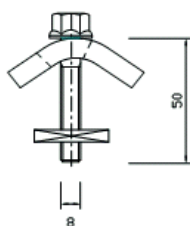

Kabelvagnar C-30

Byggkomponenter

Väggfäste

Material: Försinkt stål
Vikt, kg: 0,20
Art.nr.: 111-8300
E-nr.: 11 994 08

Takfäste

Material: Försinkt stål
Vikt, kg: 0,24
Art.nr.: 111-8200
E-nr.: 11 994 04

Medbringare

| | | |
|------------|---------------|-----------|
| Material: | Försinkt stål | |
| Längd, mm: | 400 | 630 |
| Vikt, kg: | 0,6 | 0,8 |
| Art.nr.: | 111-7010 | 111-7020 |
| E-nr.: | 11 993 59 | 11 993 60 |

Balkklämma

Material: Försinkt stål
Vikt, kg: 0,15
Art.nr.: 111-7370
E-nr.: 11 993 71

Konsol

Material: Sendzimirförsinkt stål
Längd, mm: 800
Vikt, kg: 1,25
Art.nr.: 111-7230
E-nr.: 11 993 66

Vill du veta mer kontakta oss på: