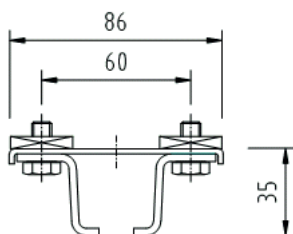

Kabelvagnar C-30

Byggkomponenter

Väggfäste

Material: Försinkt stål
Vikt, kg: 0,20
Art.nr.: 111-8300
E-nr.: 11 994 08

Takfäste

Material: Försinkt stål
Vikt, kg: 0,24
Art.nr.: 111-8200
E-nr.: 11 994 04

Medbringare

| | | |
|------------|---------------|-----------|
| Material: | Försinkt stål | |
| Längd, mm: | 400 | 630 |
| Vikt, kg: | 0,6 | 0,8 |
| Art.nr.: | 111-7010 | 111-7020 |
| E-nr.: | 11 993 59 | 11 993 60 |

Balkklämma

Material: Försinkt stål
Vikt, kg: 0,15
Art.nr.: 111-7370
E-nr.: 11 993 71

Konsol

Material: Sendzimirförsinkt stål
Längd, mm: 800
Vikt, kg: 1,25
Art.nr.: 111-7230
E-nr.: 11 993 66

Vill du veta mer kontakta oss på: