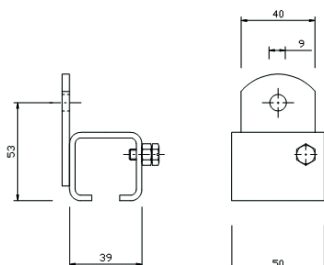

Kabelvagnar C-30

Byggkomponenter

Väggfäste

Material: Försinkt stål
Vikt, kg: 0,20
Art.nr.: 111-8300
E-nr.: 11 994 08

Takfäste

Material: Försinkt stål
Vikt, kg: 0,24
Art.nr.: 111-8200
E-nr.: 11 994 04

Medbringare

| | | |
|------------|---------------|-----------|
| Material: | Försinkt stål | |
| Längd, mm: | 400 | 630 |
| Vikt, kg: | 0,6 | 0,8 |
| Art.nr.: | 111-7010 | 111-7020 |
| E-nr.: | 11 993 59 | 11 993 60 |

Balkklämma

Material: Försinkt stål
Vikt, kg: 0,15
Art.nr.: 111-7370
E-nr.: 11 993 71

Konsol

Material: Sendzimirförsinkt stål
Längd, mm: 800
Vikt, kg: 1,25
Art.nr.: 111-7230
E-nr.: 11 993 66

Vill du veta mer kontakta oss på: