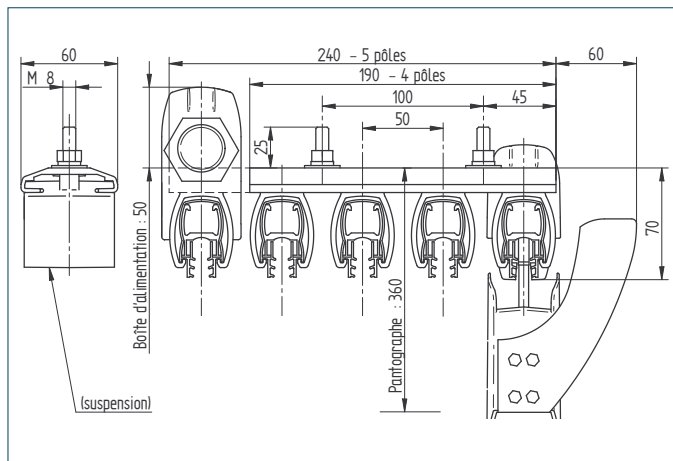

MOBILIS MOVIT 1-POLIG STRÖMSKENA UPP TILL 630 A

- Strömstyrkor 315 – 450 – 630 A
- IP23 enl. CEI60529
- Spänning 750 V
- Temperaturområde -30/+55°C
- Alla plastdetaljer är av självslocknande PVC
- Skenan av aluminium med räls av rostfritt stål
- Inga verktyg, skruvar eller muttrar behövs för montering av täcklock, strömavtagare osv
- Alla tillbehör är fabriksmonterade
- Strömavtagarna klarar hastigheter upp till 600 m/min.
- Långa åksträckor utan expansionsstycken

MOBILIS MOVIT

1-POLIG STRÖMSKENA UPP TILL 630 A

	Benämning	Artikelnummer	Vikt
Max. ström 315 A	Fasskena, L = 4 m	MC1314	3,24 kg
	Jordskena, L = 4 m	MC1324	3,24 kg
	Fasskena, L = 3 m	MC1313	2,43 kg
	Jordskena, L = 3 m	MC1323	2,43 kg
	Fasskena, L = 2 m	MC1312	1,62 kg
	Jordskena, L = 2 m	MC1322	1,62 kg
	Fasskena, L = 1 m	MC1311	0,81 kg
	Jordskena, L = 1 m	MC1321	0,81 kg
	Expansionsskarv fas	MC5314	6,2 kg
Expansionsskarv jord	MC5324	6,2 kg	
Max. ström 450 A	Fasskena, L = 4 m	MC1414	4,12 kg
	Jordskena, L = 4 m	MC1424	4,12 kg
	Fasskena, L = 3 m	MC1413	3,09 kg
	Jordskena, L = 3 m	MC1423	3,09 kg
	Fasskena, L = 2 m	MC1412	2,06 kg
	Jordskena, L = 2 m	MC1422	2,06 kg
	Fasskena, L = 1 m	MC1411	1,03 kg
	Jordskena, L = 1 m	MC1421	1,03 kg
	Expansionsskarv fas	MC5414	7,0 kg
Expansionsskarv jord	MC5424	7,0 kg	
Max. ström 630 A	Fasskena, L = 4 m	MC1614	5,04 kg
	Jordskena, L = 4 m	MC1624	5,04 kg
	Fasskena, L = 3 m	MC1613	3,78 kg
	Jordskena, L = 3 m	MC1623	3,78 kg
	Fasskena, L = 2 m	MC1612	2,52 kg
	Jordskena, L = 2 m	MC1622	2,52 kg
	Fasskena, L = 1 m	MC1611	1,26 kg
	Jordskena, L = 1 m	MC1621	1,26 kg
	Expansionsskarv fas	MC5614	7,9 kg
Expansionsskarv jord	MC5624	7,9 kg	