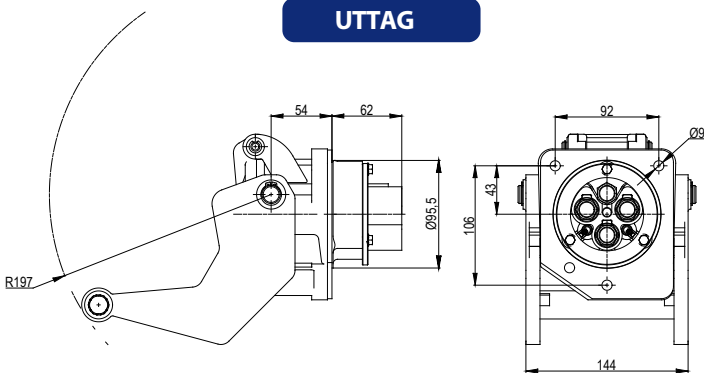

METALLDON MED HÄVARM, 250A

- Robusta kontaktdon för tuffa applikationer som gruvor, hamnar, stålverk.
- Ytterhölje i gjuten, härdad aluminium. Fästdetaljer i rostfritt stål. Packning i neopren.
- Isolator i termohärdad, gjuten plast. Isolator för han- eller honkontakt passar till både stickpropp och uttag.
- Hylsor, stift och kabeländar i silverpläterad kopparlegering som garanterar säker drift upp till 200° C.
- Jordkontakten är direkt skruvad i ytterhölje och garanterar en säker jordning.
- Kabeländarna som skruvas i stift/hylsa är utbytbara. Kan crimpas eller lödas.
- 2 st pilotkontakter för el-förregling.

Teknisk data

Max spänning	3,3 kV
Testspänning	10 kV 50 Hz 1 min
Märkström	250 A
Kontaktresistens	< 1mOhm
Spänning	500 Vac, 750 Vdc
Kapslingsklass	IP 67
Stötclass	IK 10
Temperaturområde	-30 + 150° C
Kabelarea	35 - 70 mm²
Material ytterhölje	Aluminium
Norm	N.F.C. 63300 CEI 309-1 (delvis)

UTTAG

STICKPROPP

SKARVDON