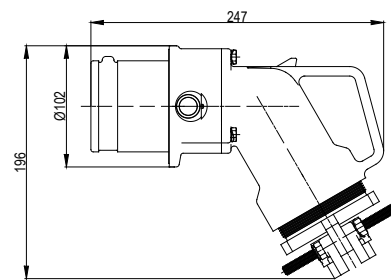

STICKPROPP