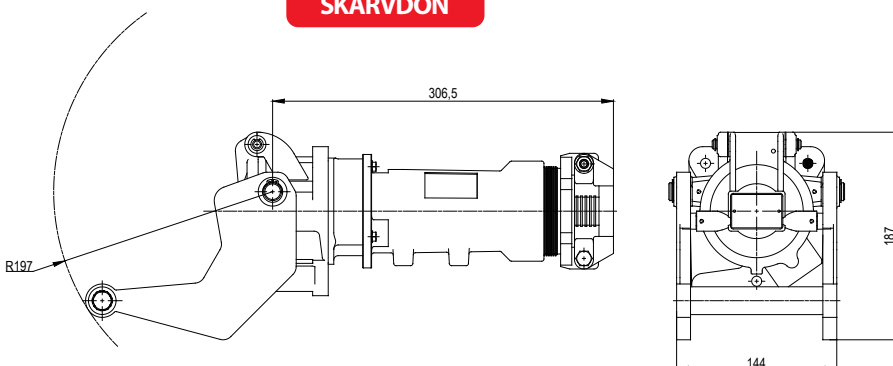

Teknisk data

Max spänning	3,3 kV
Testspänning	10 kV 50 Hz 1 min
Märkström	250 A
Kontaktresistens	< 1mOhm
Spänning	500 Vac, 750 Vdc
Kapslingsklass	IP 67
Stötclass	IK 10
Temperaturområde	-30 + 150° C
Kabelarea	35 - 70 mm ²
Material ytterhölje	Aluminium
Norm	N.F.C. 63300 CEI 309-1 (delvis)

UTTAG

STICKPROPP

SKARVDON

METALLDON MED HÄVARM, 250A

	Antal poler	Kabelarea mm ²	Typ	Artikel nummer	E-nummer
Uttag, honkontakt					
	3x250A+J+2pil	50	3PX4	ME 331 204 C	24 356 03
	3x250A+J+2pil	70	3PX4	ME 331 205 C	24 356 04
	4x200A+J+2pil	35	3PX4	ME 331 206 C	24 356 05
	4x200A+J+2pil	50	3PX4	ME 331 207 C	24 356 06
	4x200A+J+2pil	70	3PX4	ME 331 208 C	24 356 07
Stickpropp, hankontakt					
	3x250A+J+2pil	50	3PX4	ME 331 222 C	24 355 83
	3x250A+J+2pil	70	3PX4	ME 331 223 C	24 355 84
	4x200A+J+2pil	35	3PX4	ME 331 224 C	24 355 85
	4x250A+J+2pil	50	3PX4	ME 331 225 C	24 355 86
	4x200A+J+2pil	70	3PX4	ME 331 226 C	24 355 87
Intag, hankontakt					
	3x250A+J+2pil	50	3PX4	ME 331 213 C	
	3x250A+J+2pil	70	3PX4	ME 331 214 C	
	4x200A+J+2pil	35	3PX4	ME 331 215 C	
	4x200A+J+2pil	50	3PX4	ME 331 216 C	
	4x200A+J+2pil	70	3PX4	ME 331 217 C	
Skarvdon, honkontakt					
	3x250A+J+2pil	50	3PX4	ME 331 231 C	
	3x250A+J+2pil	70	3PX4	ME 331 232 C	
	4x200A+J+2pil	35	3PX4	ME 331 233 C	
	4x200A+J+2pil	50	3PX4	ME 331 234 C	
	4x200A+J+2pil	70	3PX4	ME 231 235 C	
Mångpoliga don					
Uttag, honkontakt					
	24x30A	6	3PX4	ME 331 316	29 382 34
	37x30A	6	3PX4	ME 331 295	29 382 36
Stickpropp, hankontakt					
	24x30A	6	3PX4	ME 331 321	
	37x30A	6	3PX4	ME 331 296	
Intag, hankontakt					
	24x30A	6	3PX4	ME 331 319	
	37x30A	6	3PX4	ME 331 320	
Skarvdon, honkontakt					
	24x30A	6	3PX4	ME 331 317	29 382 22
	37x30A	6	3PX4	ME 331 318	29 382 24