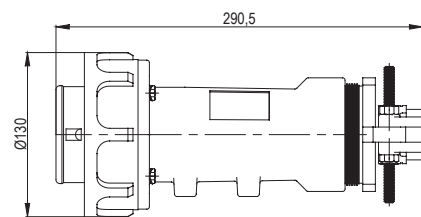

Teknisk data

Max spänning	3,3 kV
Testspänning	10 kV 50 Hz 1 min
Märkström	250 A
Kontaktresistens	< 1mOhm
Spänning	500 Vac, 750 Vdc
Kapslingsklass	IP 67
Stötclass	IK 7
Temperaturområde	-30 + 150° C
Kabelarea	35 - 70 mm ²
Material ytterhölje	Aluminium
Norm	N.F.C. 63300 CEI 309-1 (delvis)

UTTAG

STICKPROPP

SKARVDON

INTAG

METALLDON MED SKRUVFATTNING, 250A

	Antal poler	Kabelarea mm ²	Typ	Artikel nummer	E-nummer
Uttag, honkontakt					
	3x250A+J+2pil	50	3PV4	ME 330 344 C	24 355 33
	3x250A+J+2pil	70	3PV4	ME 330 156 C	24 355 34
	4x200A+J+2pil	35	3PV4	ME 330 346 C	24 355 35
	4x200A+J+2pil	50	3PV4	ME 330 158 C	24 355 36
	4x200A+J+2pil	70	3PV4	ME 331 326 C	24 355 37
Stickpropp, hankontakt					
	3x250A+J+2pil	50	3PV4	ME 330 343 C	24 355 03
	3x250A+J+2pil	70	3PV4	ME 330 155 C	24 355 04
	4x200A+J+2pil	35	3PV4	ME 330 345 C	24 355 05
	4x250A+J+2pil	50	3PV4	ME 330 157 C	24 355 06
	4x200A+J+2pil	70	3PV4	ME 331 328 C	24 355 07
Intag, hankontakt					
	3x250A+J+2pil	50	3PV4	ME 330 409 C	24 355 23
	3x250A+J+2pil	70	3PV4	ME 330 411 C	24 355 24
	4x200A+J+2pil	35	3PV4	ME 330 417 C	24 355 25
	4x200A+J+2pil	50	3PV4	ME 330 223 C	24 355 26
	4x200A+J+2pil	70	3PV4	ME 331 331 C	24 355 27
Skarvdon, honkontakt					
	3x250A+J+2pil	50	3PV4	ME 330 408 C	24 355 13
	3x250A+J+2pil	70	3PV4	ME 330 410 C	24 355 14
	4x200A+J+2pil	35	3PV4	ME 330 416 C	24 355 15
	4x200A+J+2pil	50	3PV4	ME 330 224 C	24 355 16
	4x200A+J+2pil	70	3PV4	ME 331 330 C	24 355 17
Mångpolliga don					
Uttag, honkontakt					
	24x30A	6	3PV4	ME 331 306	29 382 33
	37x30A	6	3PV4	ME 331 293	29 382 35
Stickpropp, hankontakt					
	24x30A	6	3PV4	ME 331 315	
	37x30A	6	3PV4	ME 331 294	
Intag, hankontakt					
	24x30A	6	3PV4	ME 331 311	29 382 30
	37x30A	6	3PV4	ME 331 312	29 382 31
Skarvdon, honkontakt					
	24x30A	6	3PV4	ME 331 309	29 382 27
	37x30A	6	3PV4	ME 331 310	29 382 28