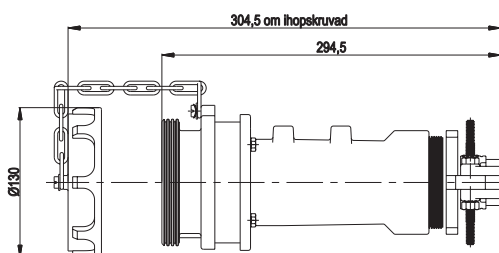

Teknisk data

Max spänning	3,3 kV
Testspänning	10 kV 50 Hz 1 min
Märkström	250 A
Kontaktresistens	< 1mOhm
Spänning	500 Vac, 750 Vdc
Kapslingsklass	IP 67
Stötclass	IK 7
Temperaturområde	-30 + 150° C
Kabelarea	35 - 70 mm ²
Material ytterhölje	Aluminium
Norm	N.F.C. 63300 CEI 309-1 (delvis)

UTTAG

STICKPROPP

SKARVDON

INTAG

METALLDON MED SKRUVFATTNING, 250A

	Antal poler	Kabelarea mm ²	Typ	Artikel nummer	E-nummer
Uttag, honkontakt					
	3x250A+J+2pil	50	3PV4	ME 330 344 C	24 355 33
	3x250A+J+2pil	70	3PV4	ME 330 156 C	24 355 34
	4x200A+J+2pil	35	3PV4	ME 330 346 C	24 355 35
	4x200A+J+2pil	50	3PV4	ME 330 158 C	24 355 36
	4x200A+J+2pil	70	3PV4	ME 331 326 C	24 355 37
Stickpropp, hankontakt					
	3x250A+J+2pil	50	3PV4	ME 330 343 C	24 355 03
	3x250A+J+2pil	70	3PV4	ME 330 155 C	24 355 04
	4x200A+J+2pil	35	3PV4	ME 330 345 C	24 355 05
	4x250A+J+2pil	50	3PV4	ME 330 157 C	24 355 06
	4x200A+J+2pil	70	3PV4	ME 331 328 C	24 355 07
Intag, hankontakt					
	3x250A+J+2pil	50	3PV4	ME 330 409 C	24 355 23
	3x250A+J+2pil	70	3PV4	ME 330 411 C	24 355 24
	4x200A+J+2pil	35	3PV4	ME 330 417 C	24 355 25
	4x200A+J+2pil	50	3PV4	ME 330 223 C	24 355 26
	4x200A+J+2pil	70	3PV4	ME 331 331 C	24 355 27
Skarvdon, honkontakt					
	3x250A+J+2pil	50	3PV4	ME 330 408 C	24 355 13
	3x250A+J+2pil	70	3PV4	ME 330 410 C	24 355 14
	4x200A+J+2pil	35	3PV4	ME 330 416 C	24 355 15
	4x200A+J+2pil	50	3PV4	ME 330 224 C	24 355 16
	4x200A+J+2pil	70	3PV4	ME 331 330 C	24 355 17
Mångpolliga don					
Uttag, honkontakt					
	24x30A	6	3PV4	ME 331 306	29 382 33
	37x30A	6	3PV4	ME 331 293	29 382 35
Stickpropp, hankontakt					
	24x30A	6	3PV4	ME 331 315	
	37x30A	6	3PV4	ME 331 294	
Intag, hankontakt					
	24x30A	6	3PV4	ME 331 311	29 382 30
	37x30A	6	3PV4	ME 331 312	29 382 31
Skarvdon, honkontakt					
	24x30A	6	3PV4	ME 331 309	29 382 27
	37x30A	6	3PV4	ME 331 310	29 382 28