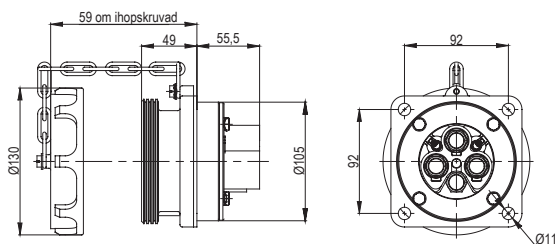

Teknisk data

Max spänning	3,3 kV
Testspänning	10 kV 50 Hz 1 min
Märkström	250 A
Kontaktresistens	< 1mOhm
Spänning	500 Vac, 750 Vdc
Kapslingsklass	IP 67
Stötclass	IK 7
Temperaturområde	-30 + 150° C
Kabelarea	35 - 70 mm ²
Material ytterhölje	Aluminium
Norm	N.F.C. 63300 CEI 309-1 (delvis)

UTTAG

STICKPROPP

SKARVDON

INTAG

METALLDON MED SKRUVFATTNING, 250A

	Antal poler	Kabelarea mm ²	Typ	Artikel nummer	E-nummer
Uttag, honkontakt					
	3x250A+J+2pil	50	3PV4	ME 330 344 C	24 355 33
	3x250A+J+2pil	70	3PV4	ME 330 156 C	24 355 34
	4x200A+J+2pil	35	3PV4	ME 330 346 C	24 355 35
	4x200A+J+2pil	50	3PV4	ME 330 158 C	24 355 36
	4x200A+J+2pil	70	3PV4	ME 331 326 C	24 355 37
Stickpropp, hankontakt					
	3x250A+J+2pil	50	3PV4	ME 330 343 C	24 355 03
	3x250A+J+2pil	70	3PV4	ME 330 155 C	24 355 04
	4x200A+J+2pil	35	3PV4	ME 330 345 C	24 355 05
	4x250A+J+2pil	50	3PV4	ME 330 157 C	24 355 06
	4x200A+J+2pil	70	3PV4	ME 331 328 C	24 355 07
Intag, hankontakt					
	3x250A+J+2pil	50	3PV4	ME 330 409 C	24 355 23
	3x250A+J+2pil	70	3PV4	ME 330 411 C	24 355 24
	4x200A+J+2pil	35	3PV4	ME 330 417 C	24 355 25
	4x200A+J+2pil	50	3PV4	ME 330 223 C	24 355 26
	4x200A+J+2pil	70	3PV4	ME 331 331 C	24 355 27
Skarvdon, honkontakt					
	3x250A+J+2pil	50	3PV4	ME 330 408 C	24 355 13
	3x250A+J+2pil	70	3PV4	ME 330 410 C	24 355 14
	4x200A+J+2pil	35	3PV4	ME 330 416 C	24 355 15
	4x200A+J+2pil	50	3PV4	ME 330 224 C	24 355 16
	4x200A+J+2pil	70	3PV4	ME 331 330 C	24 355 17
Mångpolliga don					
Uttag, honkontakt					
	24x30A	6	3PV4	ME 331 306	29 382 33
	37x30A	6	3PV4	ME 331 293	29 382 35
Stickpropp, hankontakt					
	24x30A	6	3PV4	ME 331 315	
	37x30A	6	3PV4	ME 331 294	
Intag, hankontakt					
	24x30A	6	3PV4	ME 331 311	29 382 30
	37x30A	6	3PV4	ME 331 312	29 382 31
Skarvdon, honkontakt					
	24x30A	6	3PV4	ME 331 309	29 382 27
	37x30A	6	3PV4	ME 331 310	29 382 28