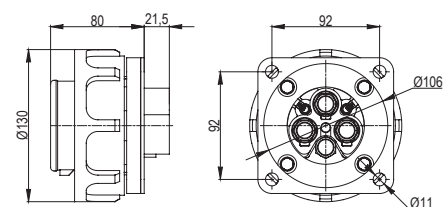

UTTAG

STICKPROPP

SKARVDON

INTAG

METALLDON MED SKRUVFATTNING, 250A

	Antal poler	Kabelarea mm ²	Typ	Artikel nummer	E-nummer
Uttag, honkontakt					
	3x250A+J+2pil	50	3PV4	ME 330 344 C	24 355 33
	3x250A+J+2pil	70	3PV4	ME 330 156 C	24 355 34
	4x200A+J+2pil	35	3PV4	ME 330 346 C	24 355 35
	4x200A+J+2pil	50	3PV4	ME 330 158 C	24 355 36
	4x200A+J+2pil	70	3PV4	ME 331 326 C	24 355 37
Stickpropp, hankontakt					
	3x250A+J+2pil	50	3PV4	ME 330 343 C	24 355 03
	3x250A+J+2pil	70	3PV4	ME 330 155 C	24 355 04
	4x200A+J+2pil	35	3PV4	ME 330 345 C	24 355 05
	4x250A+J+2pil	50	3PV4	ME 330 157 C	24 355 06
	4x200A+J+2pil	70	3PV4	ME 331 328 C	24 355 07
Intag, hankontakt					
	3x250A+J+2pil	50	3PV4	ME 330 409 C	24 355 23
	3x250A+J+2pil	70	3PV4	ME 330 411 C	24 355 24
	4x200A+J+2pil	35	3PV4	ME 330 417 C	24 355 25
	4x200A+J+2pil	50	3PV4	ME 330 223 C	24 355 26
	4x200A+J+2pil	70	3PV4	ME 331 331 C	24 355 27
Skarvdon, honkontakt					
	3x250A+J+2pil	50	3PV4	ME 330 408 C	24 355 13
	3x250A+J+2pil	70	3PV4	ME 330 410 C	24 355 14
	4x200A+J+2pil	35	3PV4	ME 330 416 C	24 355 15
	4x200A+J+2pil	50	3PV4	ME 330 224 C	24 355 16
	4x200A+J+2pil	70	3PV4	ME 331 330 C	24 355 17
Mångpolliga don					
Uttag, honkontakt					
	24x30A	6	3PV4	ME 331 306	29 382 33
	37x30A	6	3PV4	ME 331 293	29 382 35
Stickpropp, hankontakt					
	24x30A	6	3PV4	ME 331 315	
	37x30A	6	3PV4	ME 331 294	
Intag, hankontakt					
	24x30A	6	3PV4	ME 331 311	29 382 30
	37x30A	6	3PV4	ME 331 312	29 382 31
Skarvdon, honkontakt					
	24x30A	6	3PV4	ME 331 309	29 382 27
	37x30A	6	3PV4	ME 331 310	29 382 28